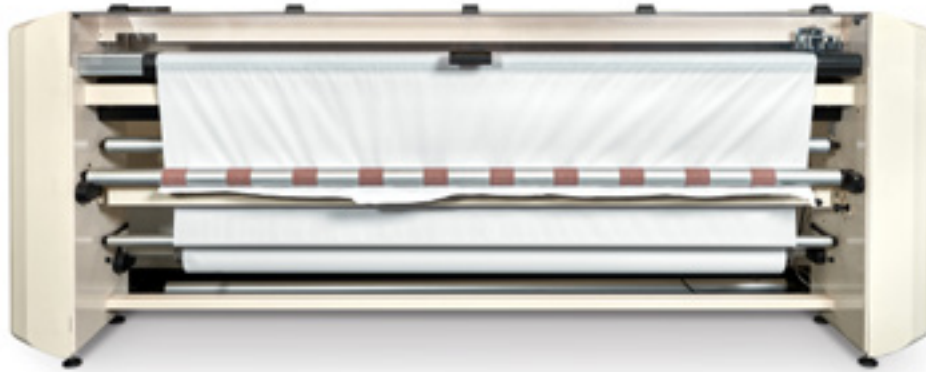

Traceur à jet d'encre FK

 **FK group**[®]
Made in Italy 

Traceur à jet d'encre

CONFIGURATION DU TRACEUR FK VERTICAL À DOUBLE TÊTE:

Tête	Dimensions	La vitesse	Déchargement du papier
2 XAAR	180 cm	≤ 80 m ² /h	Barre ou Papier libre
2 XAAR	220 cm	≤ 85 m ² /h	Barre ou Papier libre

TRACEUR DE CONFIGURATION FK VERTICAL 2 - 4 TÊTES HP:

Tête	Dimensions	La vitesse	Déchargement du papier
2 HP	180 cm	≤ 70 m ² /h	Barre ou Papier libre
2 HP	220 cm	≤ 75 m ² /h	Barre ou Papier libre
4 HP	180 cm	≤ 122 m ² /h	Barre ou Papier libre
4 HP	220 cm	≤ 132 m ² /h	Barre ou Papier libre